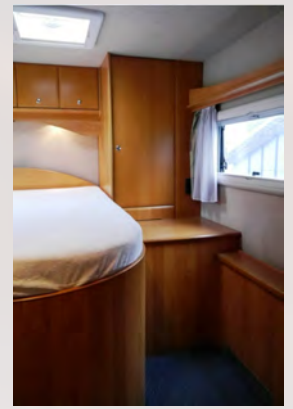

Technische Details

Sitzplätze	6
Treibstoff	Diesel
Schlafplätze	6
Fahrzeuggröße H/L/B	325 / 899 / 238 cm
Modelljahr	2004
Getriebe	Automatik
Hersteller	Concorde
Gesamtgewicht	5990 kg
Leistung PS	156 PS