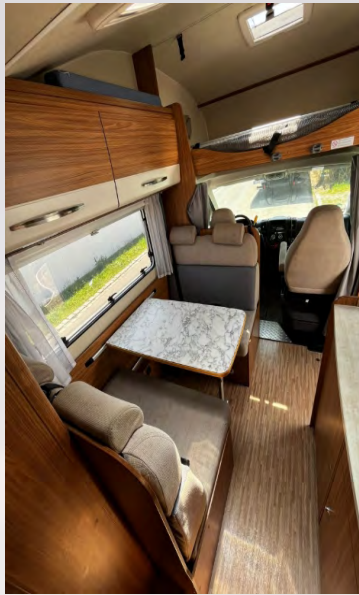

## Technische Details

Sitzplätze: 6

Treibstoff Diesel

Schlafplätze 6

Fahrzeuggröße H/L/B 310/ 663/ 232 cm

Modelljahr 2015

Getriebe Schaltung

Hersteller Fiat